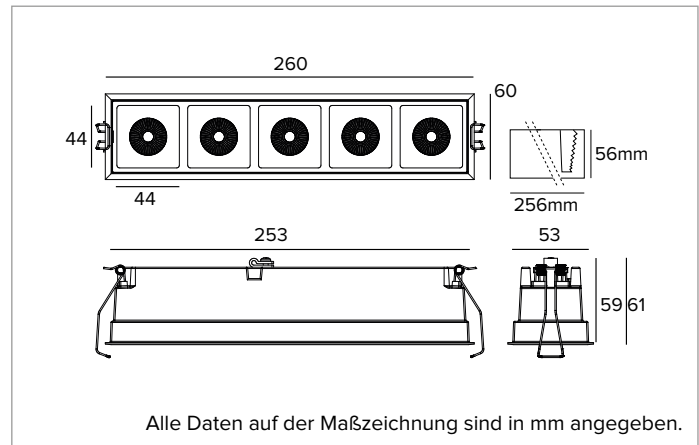

LICHTQUELLE

Hocheffiziente COB-LED Ra90.

Die Energieeffizienzklasse des Produkts: F

Nennleistung: 30W

Nenn-Lichtstrom: 4135lm

Farbwiedergabeindex: 90

Rf: 91

Rg: 100

Ähnliche Farbtemperatur: 3500K

SDCM: 2

Lebensdauer (L80/B10): >50000h tq +25°C

BELEUCHUNGSTECHNISCHE MERKMALE

Optik SP. Reflektor aus eloxiertem Aluminium und Rahmen aus schwarzem Polycarbonat. Die Leuchte eignet sich für die Installation in Arbeitsumgebungen UGR<17 (EN12464-1).

Optik: REFLEKTOR

Abstrahlwinkel: SP

Optische Effizienz: 78%

Leuchten-Lichtstrom: 3231lm

Lichtausbeute: 93lm/W

Fotobiologische Sicherheit: Risikogruppe 1 (RG 1 = geringes Risiko)

MECHANISCHE MERKMALE

Gehäuse aus schwarz lackiertem Druckguss-Aluminium. Version Large 5X.

Farbe und Oberfläche: Tiefschwarz

Abmessungen: AxB=260x60mm

Gewicht: 0,7Kg

Version: 5X

Schutzart: IP20

ELEKTRISCHE MERKMALE

Einschließlich elektronischem ON-OFF Treiber. Leuchten gemäß EN 60598-2-22 für die Stromversorgung über ein zentrales Notstromsystem CPSS (Central Power Supply System); Bereiche mit hohem Risiko ausgeschlossen. Die voreingestellte Leistungsaufnahme und der voreingestellte Lichtstrom betragen 100% an AC und 100% an DC.

Leistungsaufnahme der Leuchte: 35W

Betriebsgerät: 220-240Vac 50/60Hz

Schutzklasse: SCHUTZKLASSE 2

Treiberart / Steuerung: ON-OFF

einschließlich Treiber: JA

Klasse F: JA

SAFE FLICKER: PstLM=<1 und SVM=<0,4 (IEC TR 61547-1 und IEC TR 63158), um ein angenehmeres und sicheres Licht zu garantieren

Umgebungstemperaturen: 0°C / +25°C

INSTALLATION

Schnellmontagesystem mit Federn für die Installation an Zwischendecken von 0 - 30mm Dicke.

HINWEISE

Die 110-277Vac Version ist auf Anfrage erhältlich.

GARANTIE

5 Jahre.

HINWEISE

Leuchte für die Entsorgung/Recycling am Ende der Lebensdauer konzipiert. Austauschbare (nur LED) Lichtquelle durch einen Fachmann. Austauschbare Vorschaltgeräte durch einen Fachmann.

Aus Gründen der technologischen Entwicklung der elektronischen Bauteile unterliegen die aufgeführten Daten eventuellen Aktualisierungen. Daher muss bei der Bestellung eine Bestätigung angefordert werden. Der Lichtstrom und die elektrische Leistung weisen einen Toleranzbereich von +/-10% im Vergleich zum angezeigten Wert auf. Tq bei +25 °C auf (CIE 121).

Technische Änderungen vorbehalten.

Targetti Sankey S.r.l.
Via Pratese, 164
50145 Firenze - Italy
Tel: +39 055 37911
targetti.com
targetti@targetti.com

CCIAA Firenze
Share Capital:
€ 500.000,00
VAT N. (IT):
01537660480
R.E.A.: FI-275656

TARGETTI