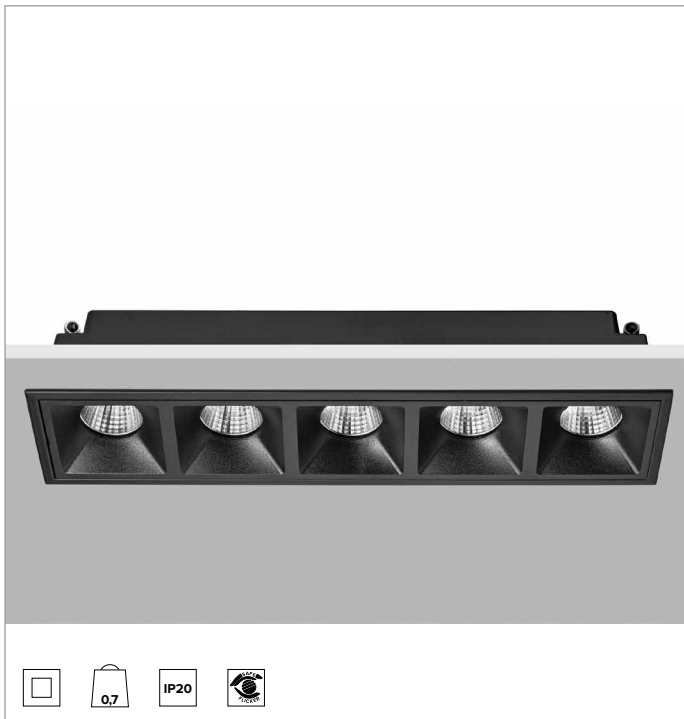

1T7808EL | OZ Stand Alone Einbau LED-Einbaustrahler

	3500K	H(m)	D(m)	Emax(lx)
	Ra90		19°	
	Fixture Power	35W	1	0.33
	Source Flux	4135lm	2	0.66
	Fixture Flux	3231lm	3	0.99
	Efficacy	93lm/W	4	1.32
TS1194	Imax=4784cd/klm	Imax	19782cd	5
			1.65	791

Ähnliche Farbtemperatur: 3500K

SDCM: 2

Lebensdauer (L80/B10): >50000h tq +25°C

BELEUCHUNGSTECHNISCHE MERKMALE

Optik SP. Reflektor aus eloxiertem Aluminium und Rahmen aus schwarzem Polycarbonat. Die Leuchte eignet sich für die Installation in Arbeitsumgebungen UGR<17 (EN12464-1).

Optik: REFLEKTOR

Abstrahlwinkel: SP

Optische Effizienz: 78%

Leuchten-Lichtstrom: 3231lm

Lichtausbeute: 93lm/W

Fotobiologische Sicherheit: Risikogruppe 1 (RG 1 = geringes Risiko)

MECHANISCHE MERKMALE

Gehäuse aus schwarz lackiertem Druckguss-Aluminium. Version Large 5X.